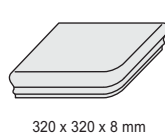

320 x 320 x 8 mm