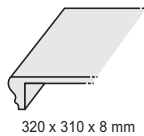

320 x 310 x 8 mm