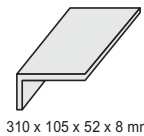

310 x 105 x 52 x 8 mm