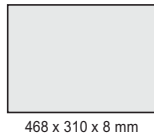

468 x 310 x 8 mm