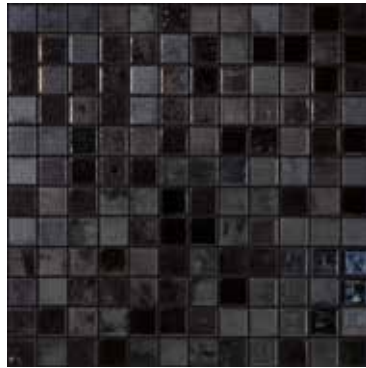

407 LUX ANTHRACITE *