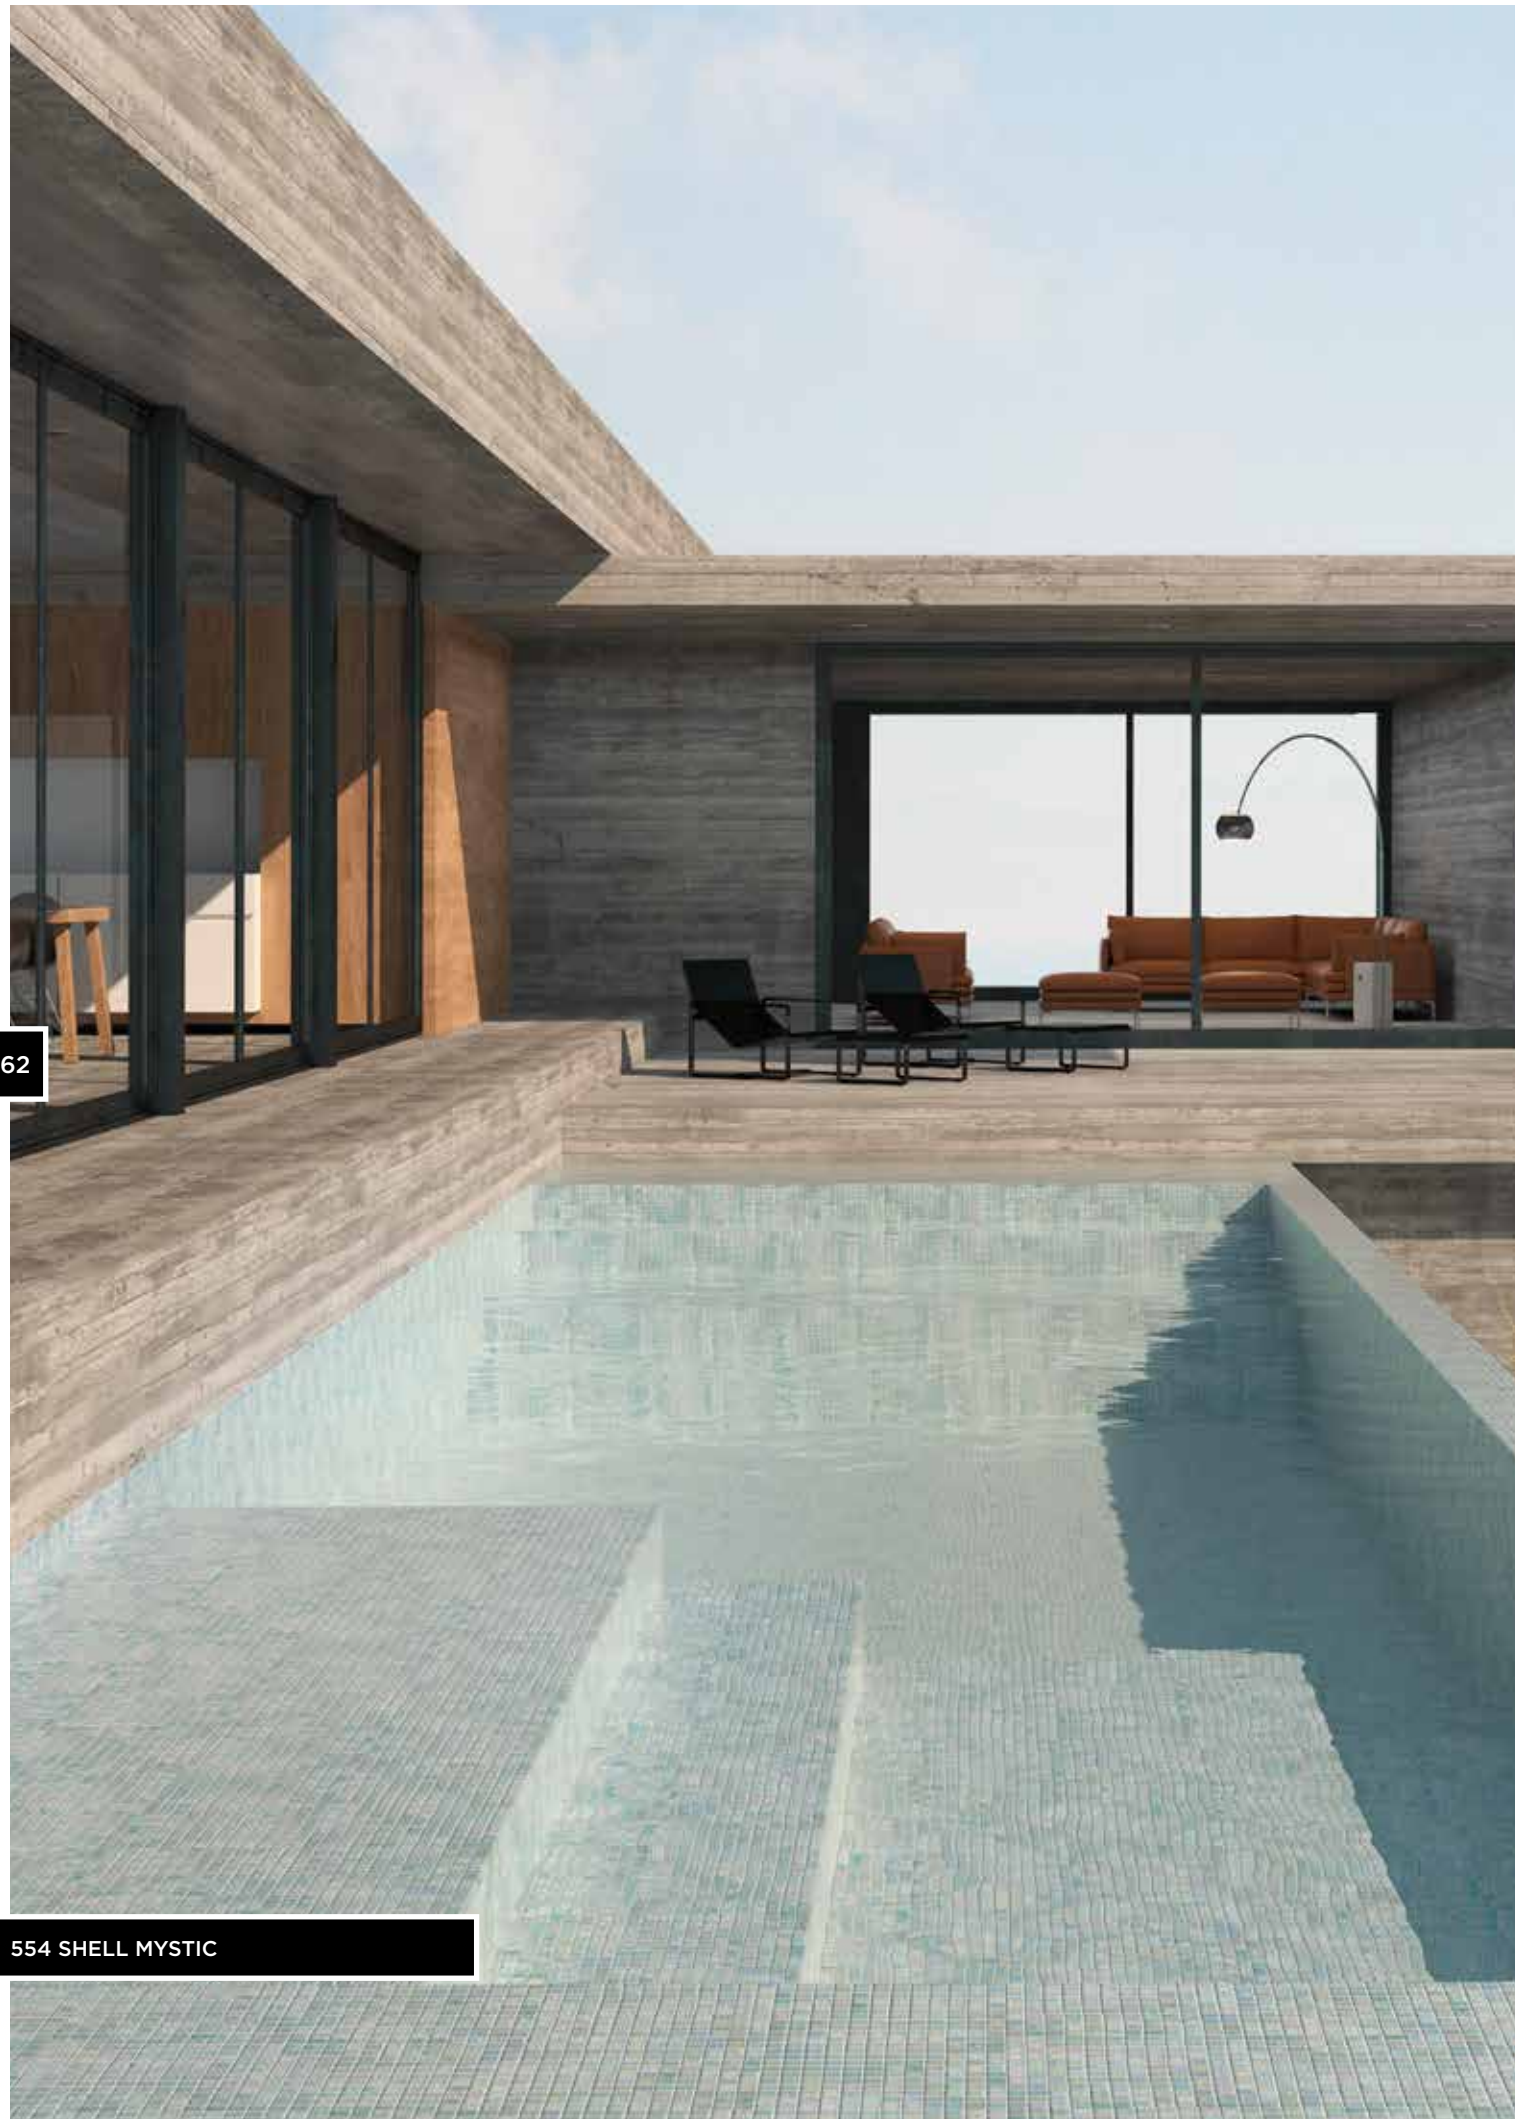

162

554 SHELL MYSTIC

SHELL COLLECTION

Ante la demanda por parte de importantes clientes, de un producto cada vez más diferencial, destinado principalmente a piscinas, baños o zonas húmedas, vidrepur ha desarrollado la atractiva colección shell, con destellos nacarados en varios colores y muy versátil para todo tipo de piscinas. Shell es la colección que hace que una piscina ofrezca una apariencia más atractiva y luminosa.

With the need to offer to our clients an ever more differentiated product for swimming pools, bathroom and other wet areas, vidrepur has developed a collection with flashes, so we can offer better added value. This collection can give a pool a more attractive and light appearance.

Face à la demande de clients importants d'un produit différentiel, destiné principalement aux piscines, salles de bains ou zone humides, vidrepur a développé la collection shell. Séduisante, dotée de reflets nacrés, déclinée en plusieurs couleurs et très polyvalente pour tout type de piscine. Shell est la collection qui confère aux piscines un aspect plus attrayant et lumineux.

163