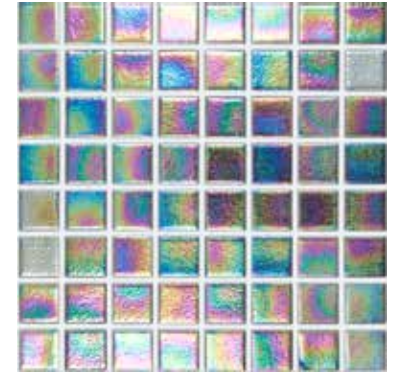

Face à la demande de clients importants d'un produit différentiel, destiné principalement aux piscines, salles de bains ou zone humides, vidrepur a développé la collection shell. Séduisante, dotée de reflets nacrés, déclinée en plusieurs couleurs et très polyvalente pour tout type de piscine. Shell est la collection qui confère aux piscines un aspect plus attrayant et lumineux.

163

551 SHELL AIR \*

552 SHELL AZURE \*

555 SHELL SAPPHIRE \*

551 SHELL AIR

552 SHELL AZURE

555 SHELL SAPPHIRE

553 SHELL CRYSTAL \*

554 SHELL MYSTIC \*

556 SHELL DEEP \*

553 SHELL CRYSTAL

554 SHELL MYSTIC

556 SHELL DEEP

557 SHELL STEEL \*

558 SHELL LUNAR \*

557 SHELL STEEL