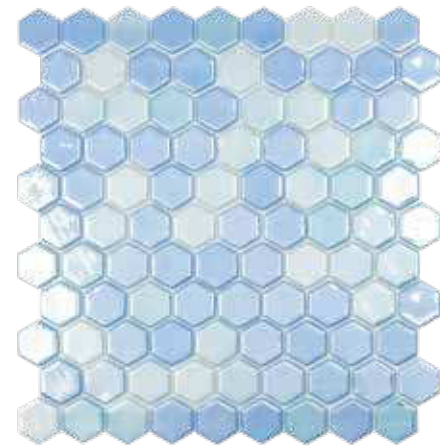

418 LUX GREY

424 LUX NIGHT BLUE

\* REFERENCIAS DISPONIBLES EN ACABADO ANTIDESLIZANTE  
 \* AVAILABLE REFERENCES IN ANTISLIP FINISHED  
 \* RÉFÉRENCES DISPONIBLES EN FINITIONS ANTIDÉRAPANTES

FORMATO - SIZE	PLACA   SHEET   PLAQUE			CAJA   BOX   CAISSE			PALET   PALLET   PALETTE		
	PIEZAS PIECES	MEDIDA DIMENSIONS	KGS KGS	PLACAS SHEET	M <sup>2</sup> SQM	KGS KGS	CAJAS BOXES	M <sup>2</sup> SQM	KGS KGS
25x25 MM	144	315x315	0,90	20	2	18	63	126	1.134,00
35x35 MM	99	317x307	0,99	10	0,87	9,93	126	109,62	1.251,18

160

6001 LUX TURQUOISE HEX

403 LUX LIGHT BLUE HEX

6004 LUX DARK BLUE HEX

6001 LUX TURQUOISE HEX

6003 LUX GREEN HEX

409 LUX WHITE HEX

407 LUX ANTHRACITE HEX

161

162

554 SHELL MYSTIC

---