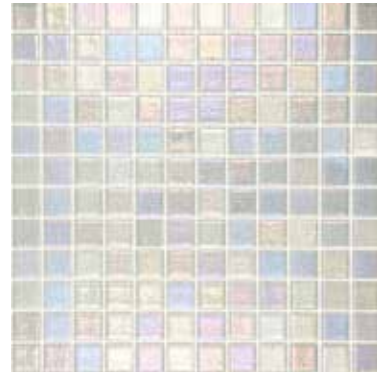

Face à la demande de clients importants d'un produit différentiel, destiné principalement aux piscines, salles de bains ou zone humides, vidrepur a développé la collection shell. Séduisante, dotée de reflets nacrés, déclinée en plusieurs couleurs et très polyvalente pour tout type de piscine. Shell est la collection qui confère aux piscines un aspect plus attrayant et lumineux.

163

551 SHELL AIR \*

552 SHELL AZURE \*

555 SHELL SAPPHIRE \*

551 SHELL AIR

552 SHELL AZURE

555 SHELL SAPPHIRE

553 SHELL CRYSTAL \*

554 SHELL MYSTIC \*

556 SHELL DEEP \*

553 SHELL CRYSTAL

554 SHELL MYSTIC

556 SHELL DEEP

557 SHELL STEEL \*

558 SHELL LUNAR \*

557 SHELL STEEL