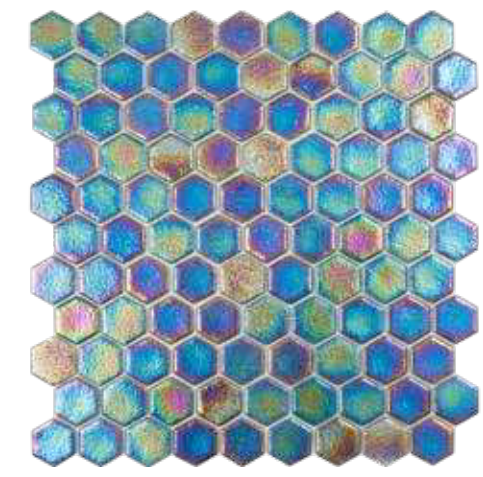

161

162

554 SHELL MYSTIC

---

163

551 SHELL AIR \*

552 SHELL AZURE \*

555 SHELL SAPPHIRE \*

551 SHELL AIR

552 SHELL AZURE

555 SHELL SAPPHIRE

553 SHELL CRYSTAL \*

554 SHELL MYSTIC \*

556 SHELL DEEP \*

553 SHELL CRYSTAL

554 SHELL MYSTIC

556 SHELL DEEP

557 SHELL STEEL \*

558 SHELL LUNAR \*

557 SHELL STEEL

558 SHELL LUNAR

166

553 SHELL CRYSTAL HEX

551 SHELL AIR HEX

553 SHELL CRYSTAL HEX

556 SHELL DEEP HEX

167

FORMATO - SIZE	PLACA   SHEET   PLAQUE			CAJA   BOX   CAISSE			PALET   PALLET   PALETTE		
	PIEZAS PIECES	MEDIDA DIMENSIONS	KGS KGS	PLACAS SHEET	M <sup>2</sup> SQM	KGS KGS	CAJAS BOXES	M <sup>2</sup> SQM	KGS KGS
25x25 MM	144	315x315	0,90	20	2	18	63	126	1.134,00
35x35 MM	99	317x307	0,99	10	0,87	9,93	126	109,62	1.251,18