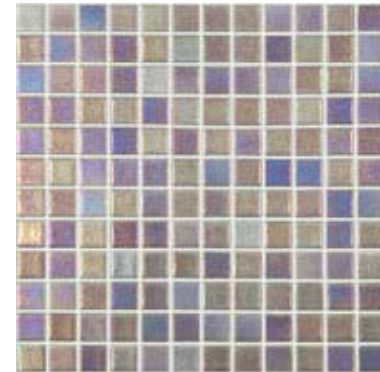

163

551 SHELL AIR \*

552 SHELL AZURE \*

555 SHELL SAPPHIRE \*

551 SHELL AIR

552 SHELL AZURE

555 SHELL SAPPHIRE

553 SHELL CRYSTAL \*

554 SHELL MYSTIC \*

556 SHELL DEEP \*

553 SHELL CRYSTAL

554 SHELL MYSTIC

556 SHELL DEEP

557 SHELL STEEL \*

558 SHELL LUNAR \*

557 SHELL STEEL