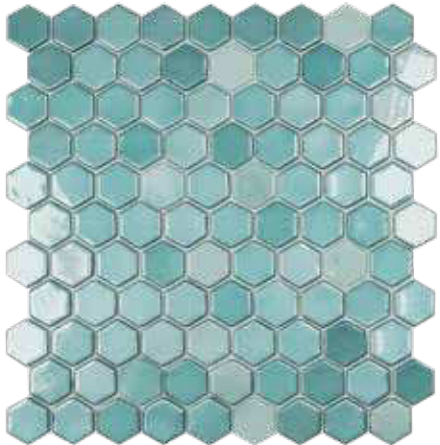

160

6001 LUX TURQUOISE HEX

403 LUX LIGHT BLUE HEX

6004 LUX DARK BLUE HEX

6001 LUX TURQUOISE HEX

6003 LUX GREEN HEX

409 LUX WHITE HEX

407 LUX ANTHRACITE HEX

161

162

554 SHELL MYSTIC

---