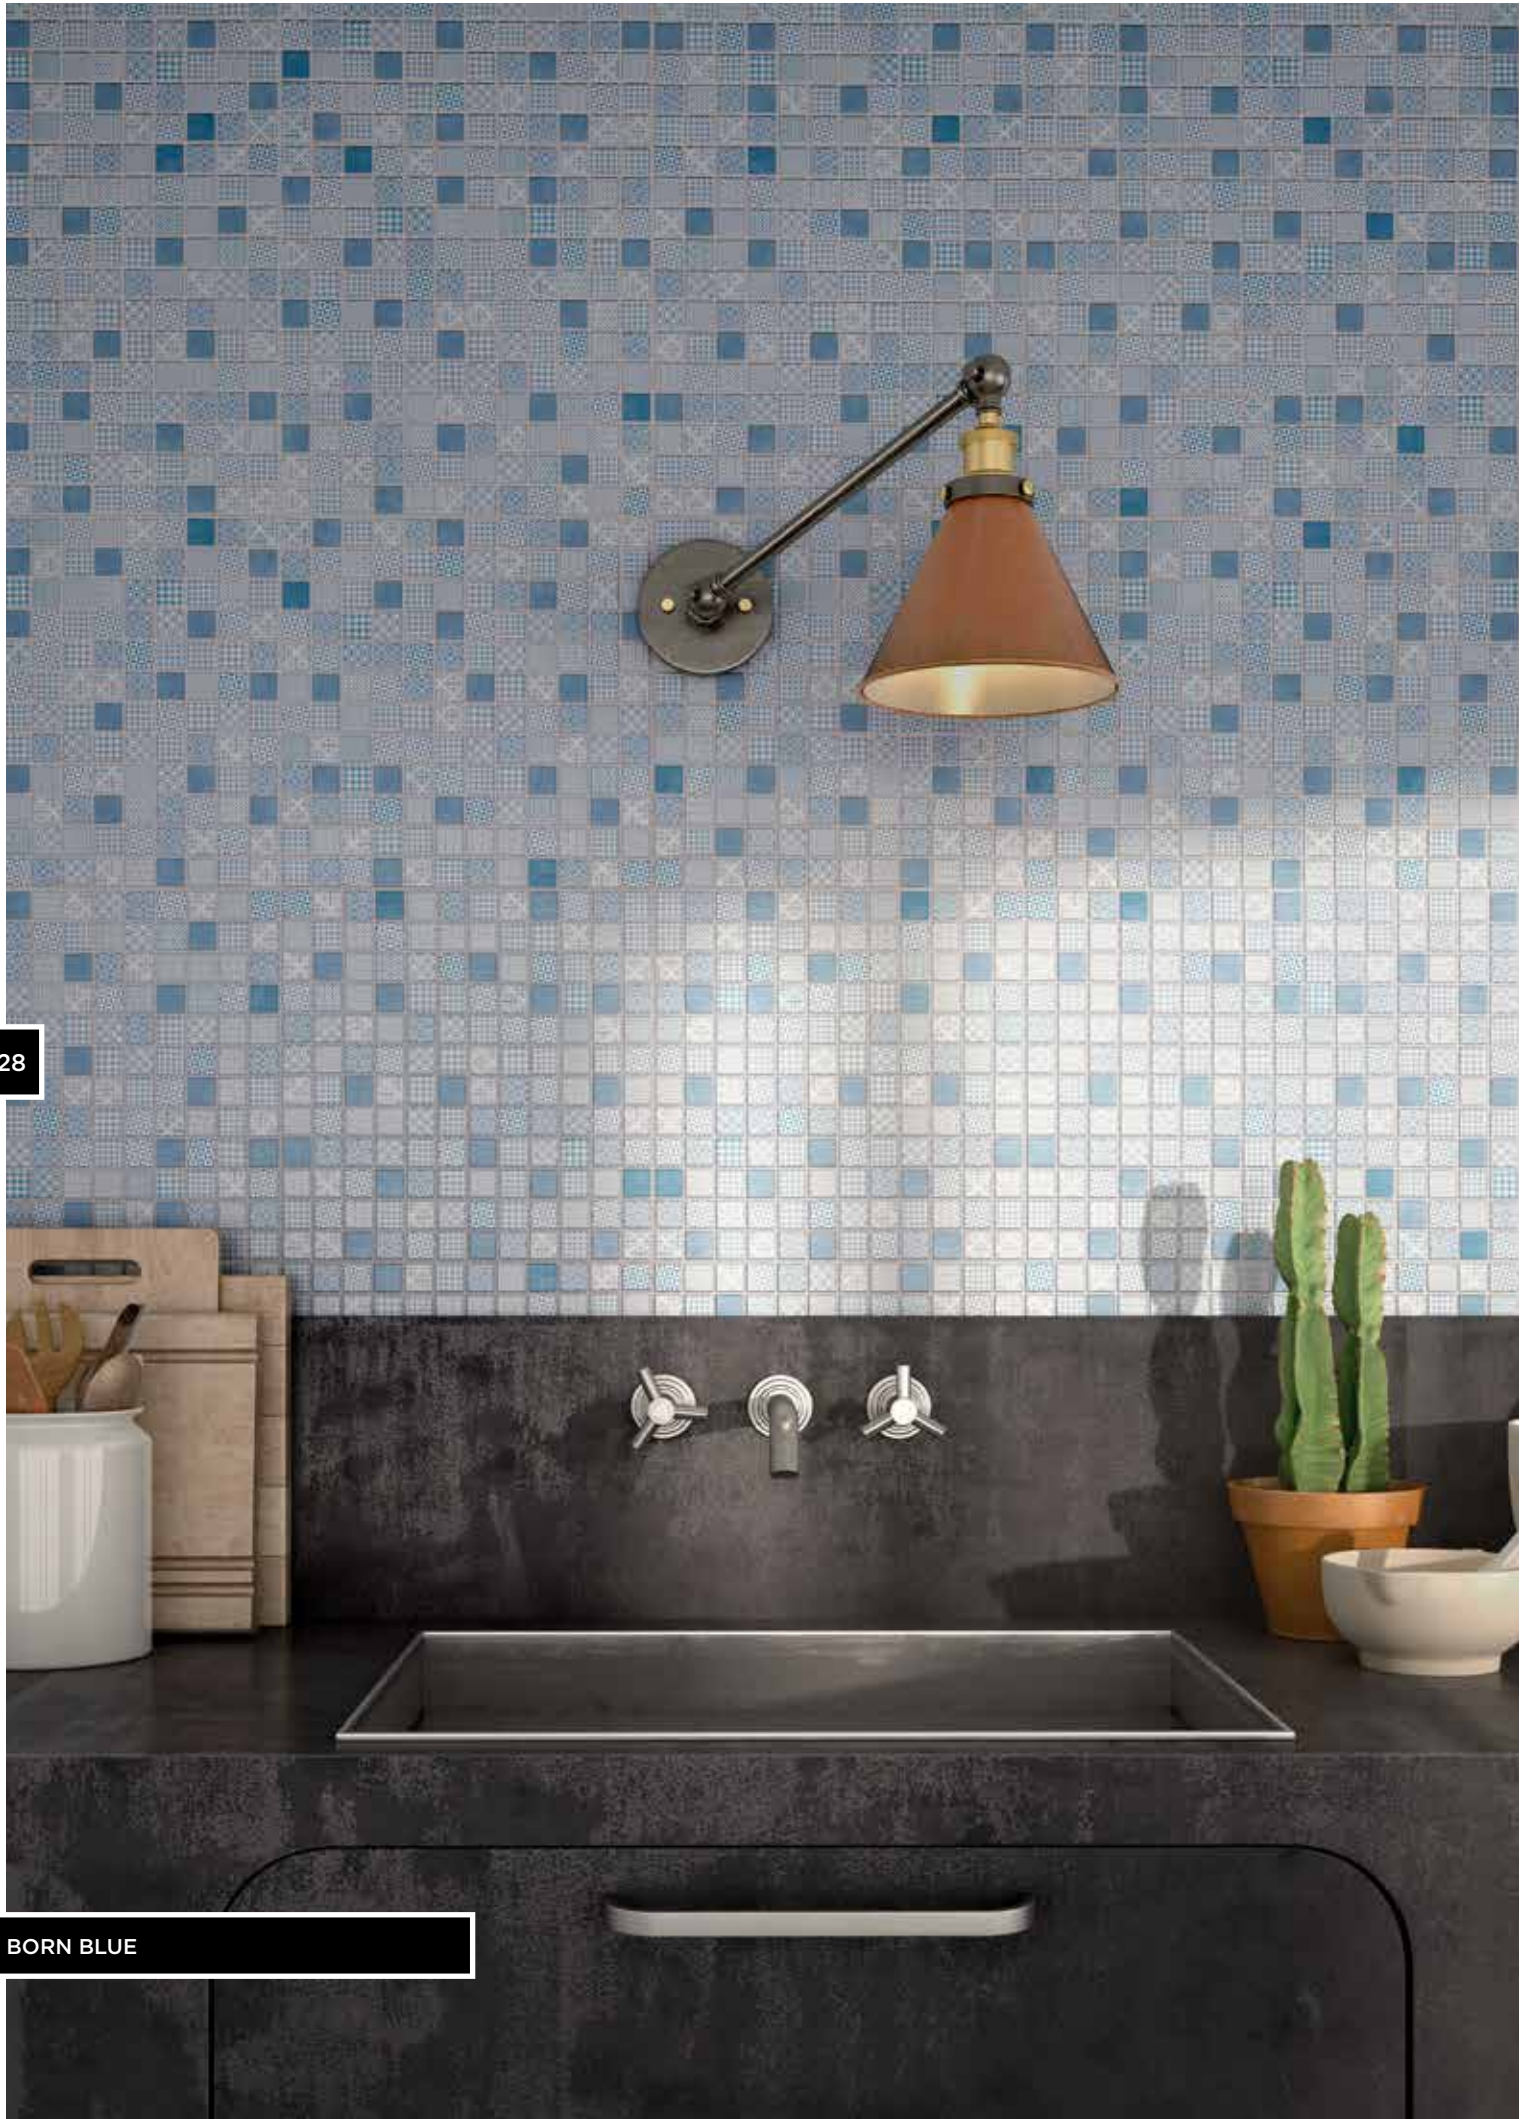

128

BORN BLUE